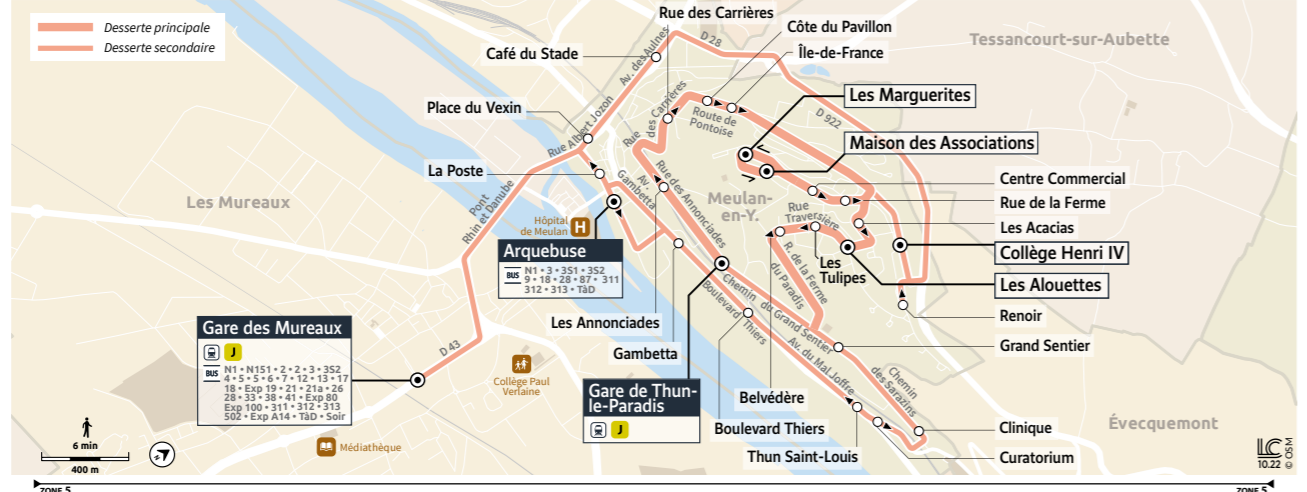

Horaires valables à compter du 7 novembre 2022

Gare des MUREAUX
↔
Gare des MUREAUX via MEULAN-EN-YVELINES

Informations pratiques & bon à savoir

Contact
Keolis Seine et Oise Est
18 rue de la Setette
78955 Carrières-sous-Poissy
01 85 10 10 33
@PoissyMur_IDFM
iledefrance-mobilites.fr
Application disponible sur:
Google Play
Apple Store