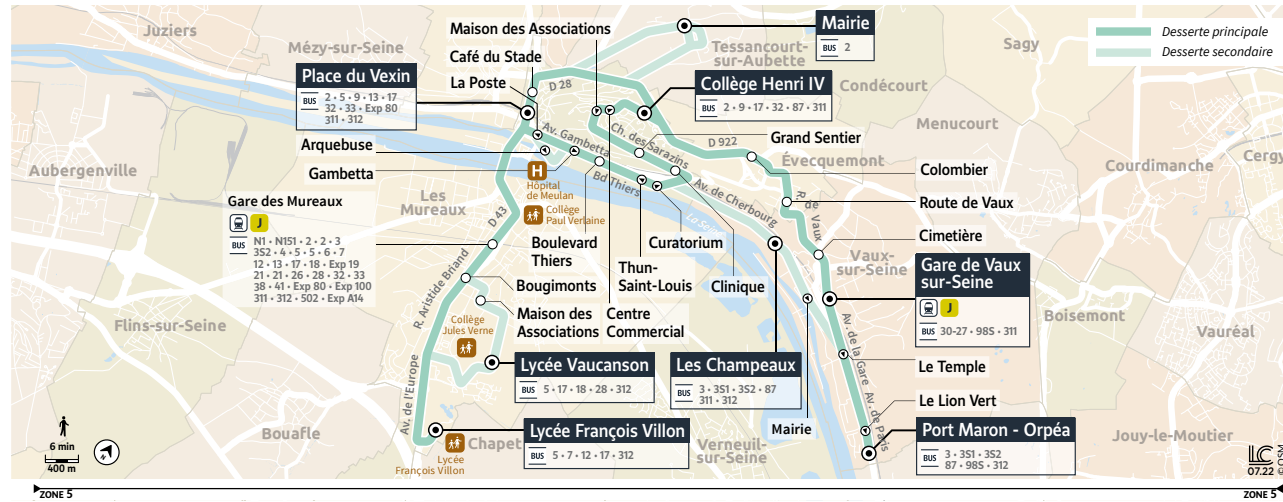

Horaires valables à compter du 1er septembre 2022

**Gare de VAUX-SUR-SEINE/
Les Champeaux**

**LES MUREAUX
Lycée François Villon**

		Lundi au vendredi en période scolaire		
VAUX-SUR-SEINE	Gare de Vaux-sur-Seine	7:31	8:36	
	Cimetière	7:32	8:37	
EVECQUEMONT	Route de Vaux	7:33	8:38	
	Colombier	7:34	8:39	
TESSANCOURT-SUR-AUBETTE	Mairie	7:30	|	|
MEULAN-EN-YVELINES	Collège Henri IV	7:36	7:41	8:46
	Café du Stade	7:48	|	|
	Place du Vexin	7:51	|	|
	Maison des Associations	|	7:43	8:48
	Grand Sentier	|	7:46	8:51
	Clinique	|	7:47	8:52
	Thun-Saint-Louis	|	7:48	8:53
	Boulevard Thiers	|	7:50	8:55
	La Poste	|	7:52	8:57
LES MUREAUX	Gare des Mureaux	8:02	|	|
	Bougimonts	|	8:02	9:07
	Maison des Associations	|	8:03	9:08
	Lycée Vaucanson	|	8:06	9:11
	Lycée François Villon	8:12	8:13	9:18

**Informations pratiques
& bon à savoir**

Contact

Keolis Seine et Oise Est
18 rue de la Senette
78955 Carrières-sous-Poissy
01 85 10 10 33
@PoissyMur_IDFM

iledefrance-mobilites.fr
Application disponible sur :

Bon à savoir

- Pas de service les samedis, dimanches et jours fériés.
- Ne circule pas en période de vacances scolaires.
- Nos conducteurs s'efforcent en permanence de respecter ces horaires. Les conditions de circulation peuvent toutefois causer occasionnellement des retards.

**CONSERVONS
LES BONNES HABITUDES**

**LE MASQUE
EST FORTEMENT
RECOMMANDÉ,
IL NOUS PROTÈGE TOUS.**

PAS DE MONNAIE ?

Pour acheter
votre ticket
par SMS*

**1 SMS
=
1 TICKET
BUS**

**Envoyer POISSYMUR
au 93100**

2€ + coût éventuel du SMS pour les abonnements mobiles ne comprenant pas les SMS illimités (prix du ticket débité sur votre facture téléphonique)

Valable 1 heure sans correspondance
Service disponible avec les opérateurs Bouygues Telecom, Orange, SFR et Free