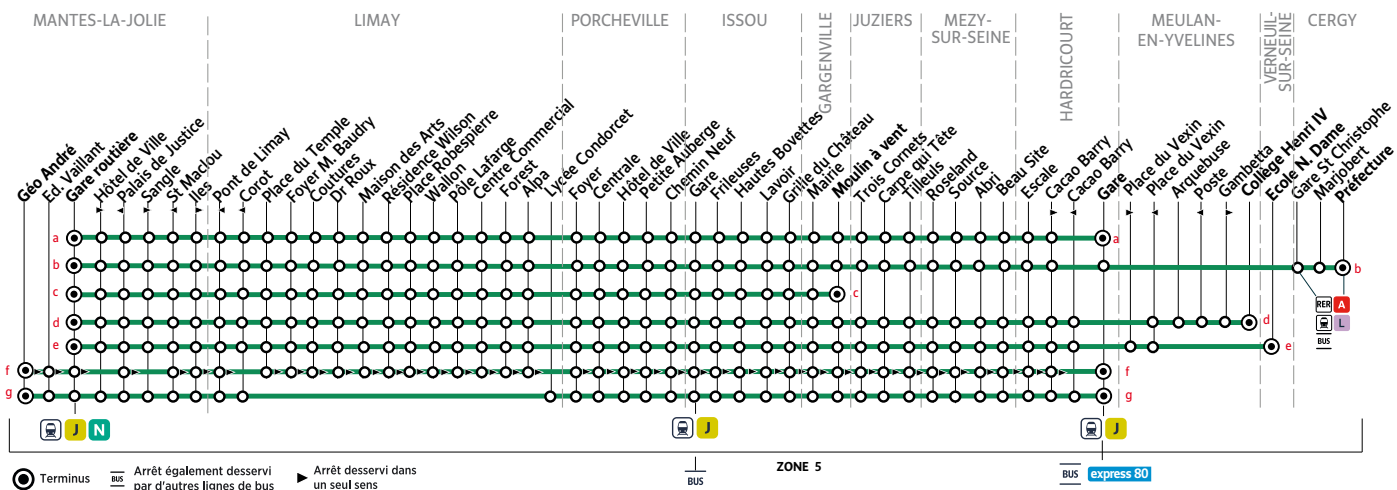

Horaires valables du 29 août 2022 au 9 juillet 2023

Aucun service dimanche et jours fériés

Les horaires sont calculés dans des conditions normales de circulation et sont sujets à des aléas.

RD MANTOIS
Impasse Sainte Claire Deville
78200 Mantes-la-Jolie

[@mantois_idfm](https://twitter.com/mantois_idfm)
01 30 94 77 77
Téléchargez gratuitement l'appli Accéo

iledefrance-mobilites.fr
Application disponible sur :