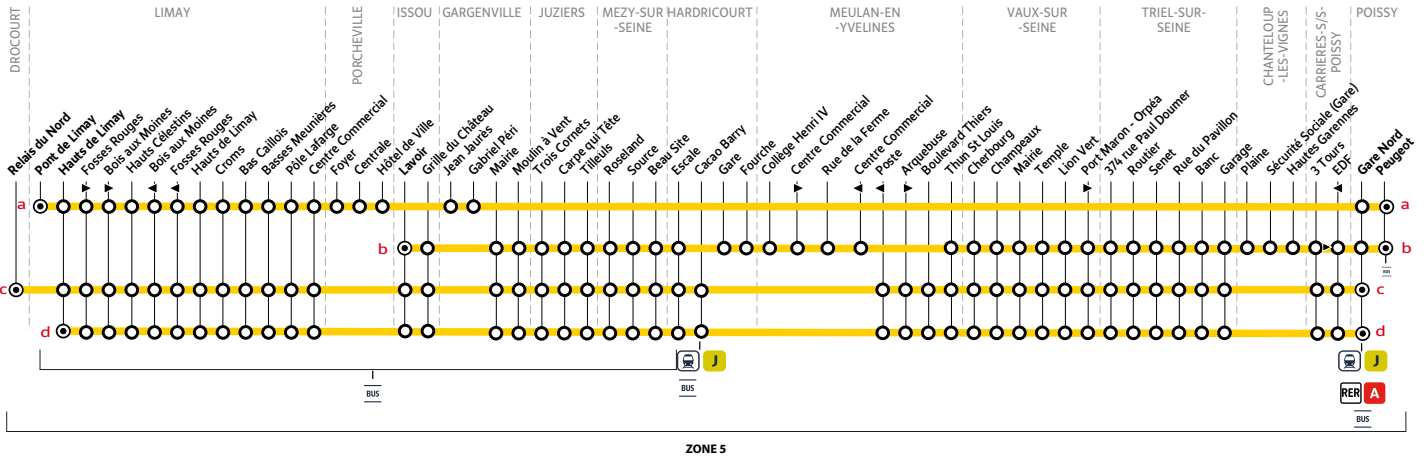

Horaires valables du 29 août 2022 au 9 juillet 2023

Les horaires sont calculés dans des conditions normales de circulation et sont sujets à des aléas.

RD MANTOIS  
 Impasse Sainte Claire Deville  
 78200 Mantes-la-Jolie