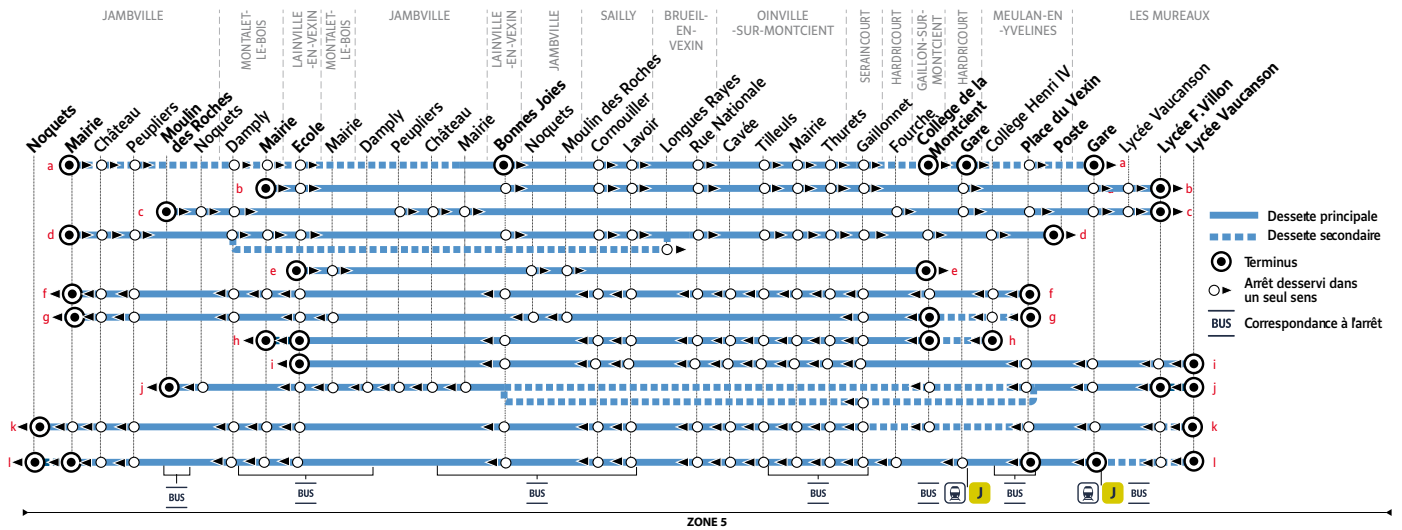

Aucun service samedi, dimanche et jours fériés

Les horaires sont calculés dans des conditions normales de circulation et sont sujets à des aléas.

RD MANTOIS
Impasse Sainte Claire Deville
78200 Mantes-la-Jolie

Du lundi au vendredi (sauf jours fériés)

Période de fonctionnement		PS	VS	PS	PS	PS	PS	PS	PS
JAMBVILLE	Mairie	6:15	...	7:19	...	7:42	...	8:16	8:32
	Château	6:16	...	7:20	...	7:43	...	8:17	8:33
	Peupliers	6:16	...	7:20	...	7:43	...	8:17	8:33
	Moulin des Roches	7:26
MONTALET-LE-BOIS	Damply	6:18	...	7:22	7:29	...	7:44	...	8:20
	Mairie	6:20	7:17	7:24	8:22	8:36
LAINVILLE-EN-VEXIN	Ecole	6:22	7:19	7:26	7:45	8:24	8:38
	Bonnes Joies	6:24	7:21	7:28	...	7:43	...	8:25	8:40
MONTALET-LE-BOIS	Mairie	7:48
JAMBVILLE	Noquets	7:51
	Moulin des Roches	7:54
SAILLY	Cornouiller	6:27	7:22	7:31	...	7:45	...	8:27	8:42
	Lavoir	6:28	7:23	7:32	...	7:46	...	8:27	8:43
BRUEIL-EN-VEXIN	Longues Rayes	7:48
	Rue Nationale	6:32	7:26	7:36	...	7:49	7:50	8:30	8:46
OINVILLE-SUR-MONTCIENT	Tilleuls	6:33	7:27	7:37	...	7:50	7:55	8:32	8:47
	Mairie	6:34	7:28	7:38	...	7:51	7:56	8:33	8:48
	Thurets	6:34	7:29	7:38	...	7:51	7:56	8:33	8:48
JAMBVILLE	Peupliers	7:32
	Château	7:33
	Mairie	7:33
SERAINCOURT	Gaillonnet	6:35	7:33	7:39	...	7:54	7:58	8:37	8:49
	Fourche	7:45
GAILLON-SUR-MONTCIENT	Collège de la Montcient	8:00	8:00	8:00	8:55
	entrées collège de la Montcient	8h25	8h25	8h25	9h30
HARDRICOURT	Gare	6:41	7:42	7:46	7:47	8:54	...
	Trains à destination de Paris St Lazare	6:58	7:58	7:58	7:58	9:12	...
MEULAN-EN-YVELINES	Place du Vexin	6:43	...	7:48	7:49
	Collège Henri IV	8:10	...	9:05	...
	entrées collège Henri IV	8h30	...	9h30	...
LES MUREAUX	Poste	8:20	...	9:15	...
	entrées écoles Mercier St Paul	8h30	...	9h25	...
LES MUREAUX	Gare	6:55	7:57	8:02	7:59
	Trains à destination de Paris St Lazare	7:19	8:19	8:19	8:19
	Lycée Vaucanson	...	8:04	...	8:06
entrées lycée Vaucanson	8h25	8h25
	Lycée François Villon	...	8:15	...	8:15
entrées lycée F. Villon	8h30	8h30