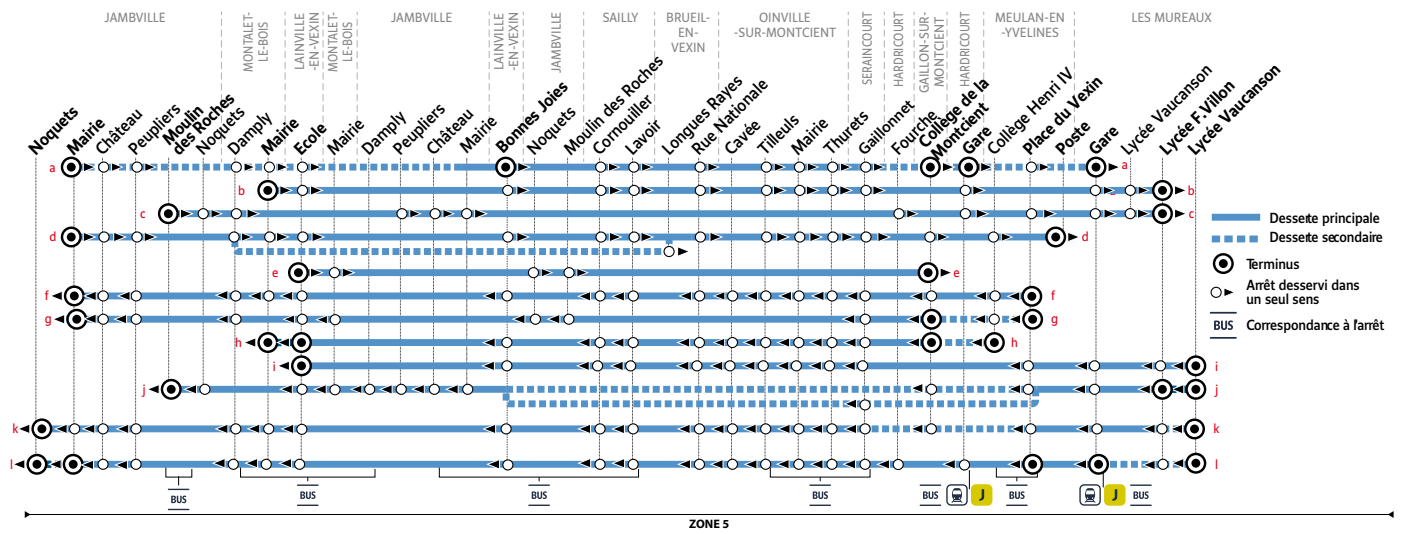

Horaires valables du 29 août 2022 au 9 juillet 2023

PÉRIODES DE FONCTIONNEMENT

PS Période scolaire

VS Vacances scolaires

JOURS DE FONCTIONNEMENT

LàV Du lundi au vendredi

Me Mercredi

LMJV Lundi, mardi, jeudi, vendredi

S Samedi

À SAVOIR

En rouge : Collège de la Montcient, correspondances vers les autres établissements de Meulan

En vert : Correspondance avec la ligne 5 du réseau des Mureaux

VACANCES SCOLAIRES 2022-2023 - ZONE C