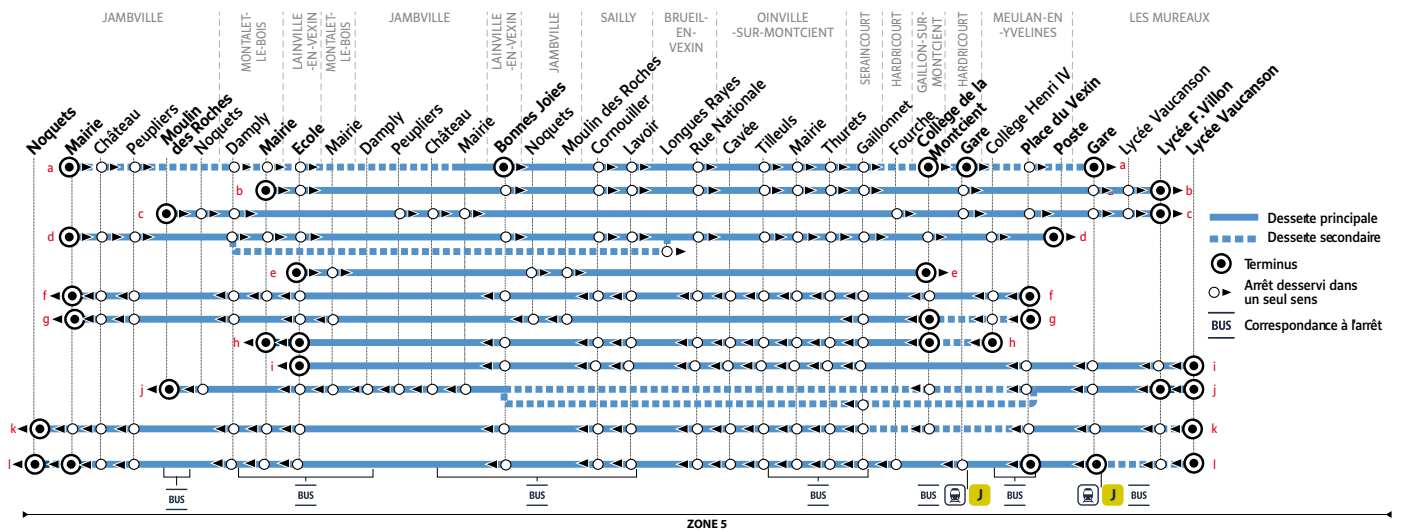

Horaires valables du 29 août 2022 au 9 juillet 2023

Du lundi au vendredi (sauf jours fériés)