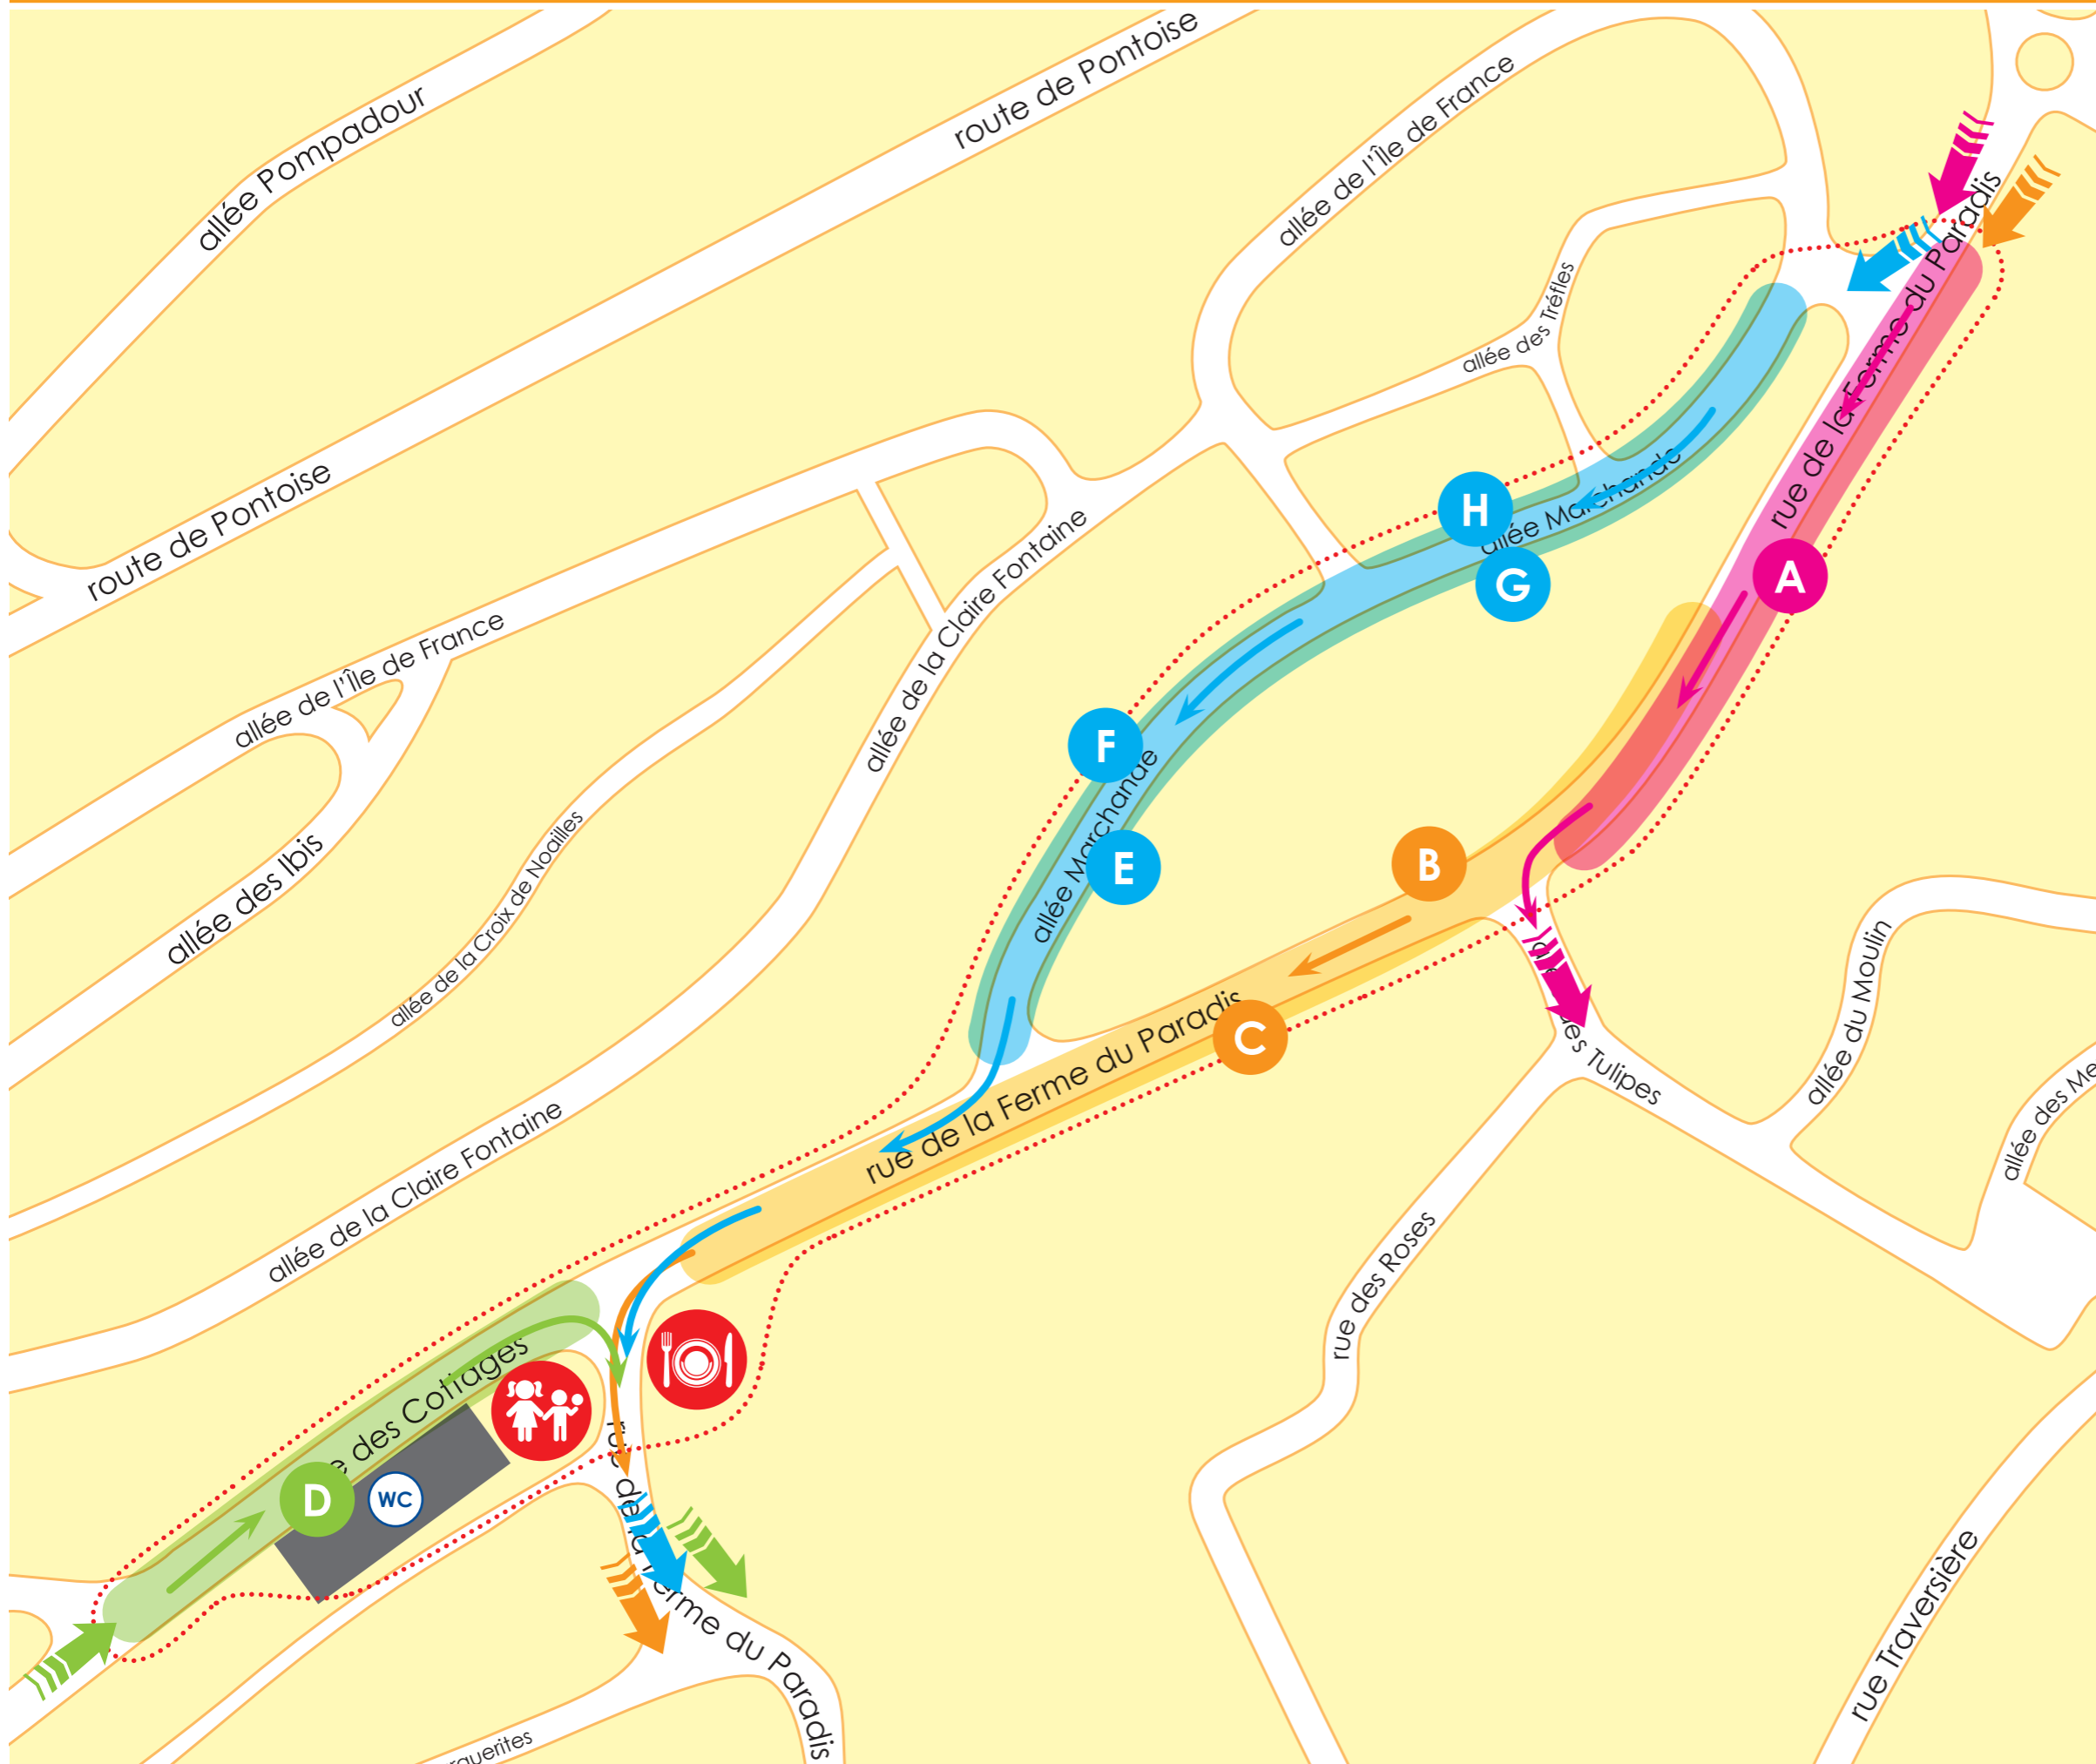

# VIDE-GRENIERS 2019 • PLAN D'INSTALLATION

- Entrées et sorties déchargement
- Sens de circulation
- Zone début rue de la Ferme du Paradis
- Zone parking commerce
- Zone derrière la pharmacie
- Zone maison des associations
- Zone allée Marchande
- Zone allée Marchande
- Zone allée Marchande
- Zone allée Marchande
- Zone d'occupation du vide-greniers
- Espace restauration
- Espace enfants
- Toilettes