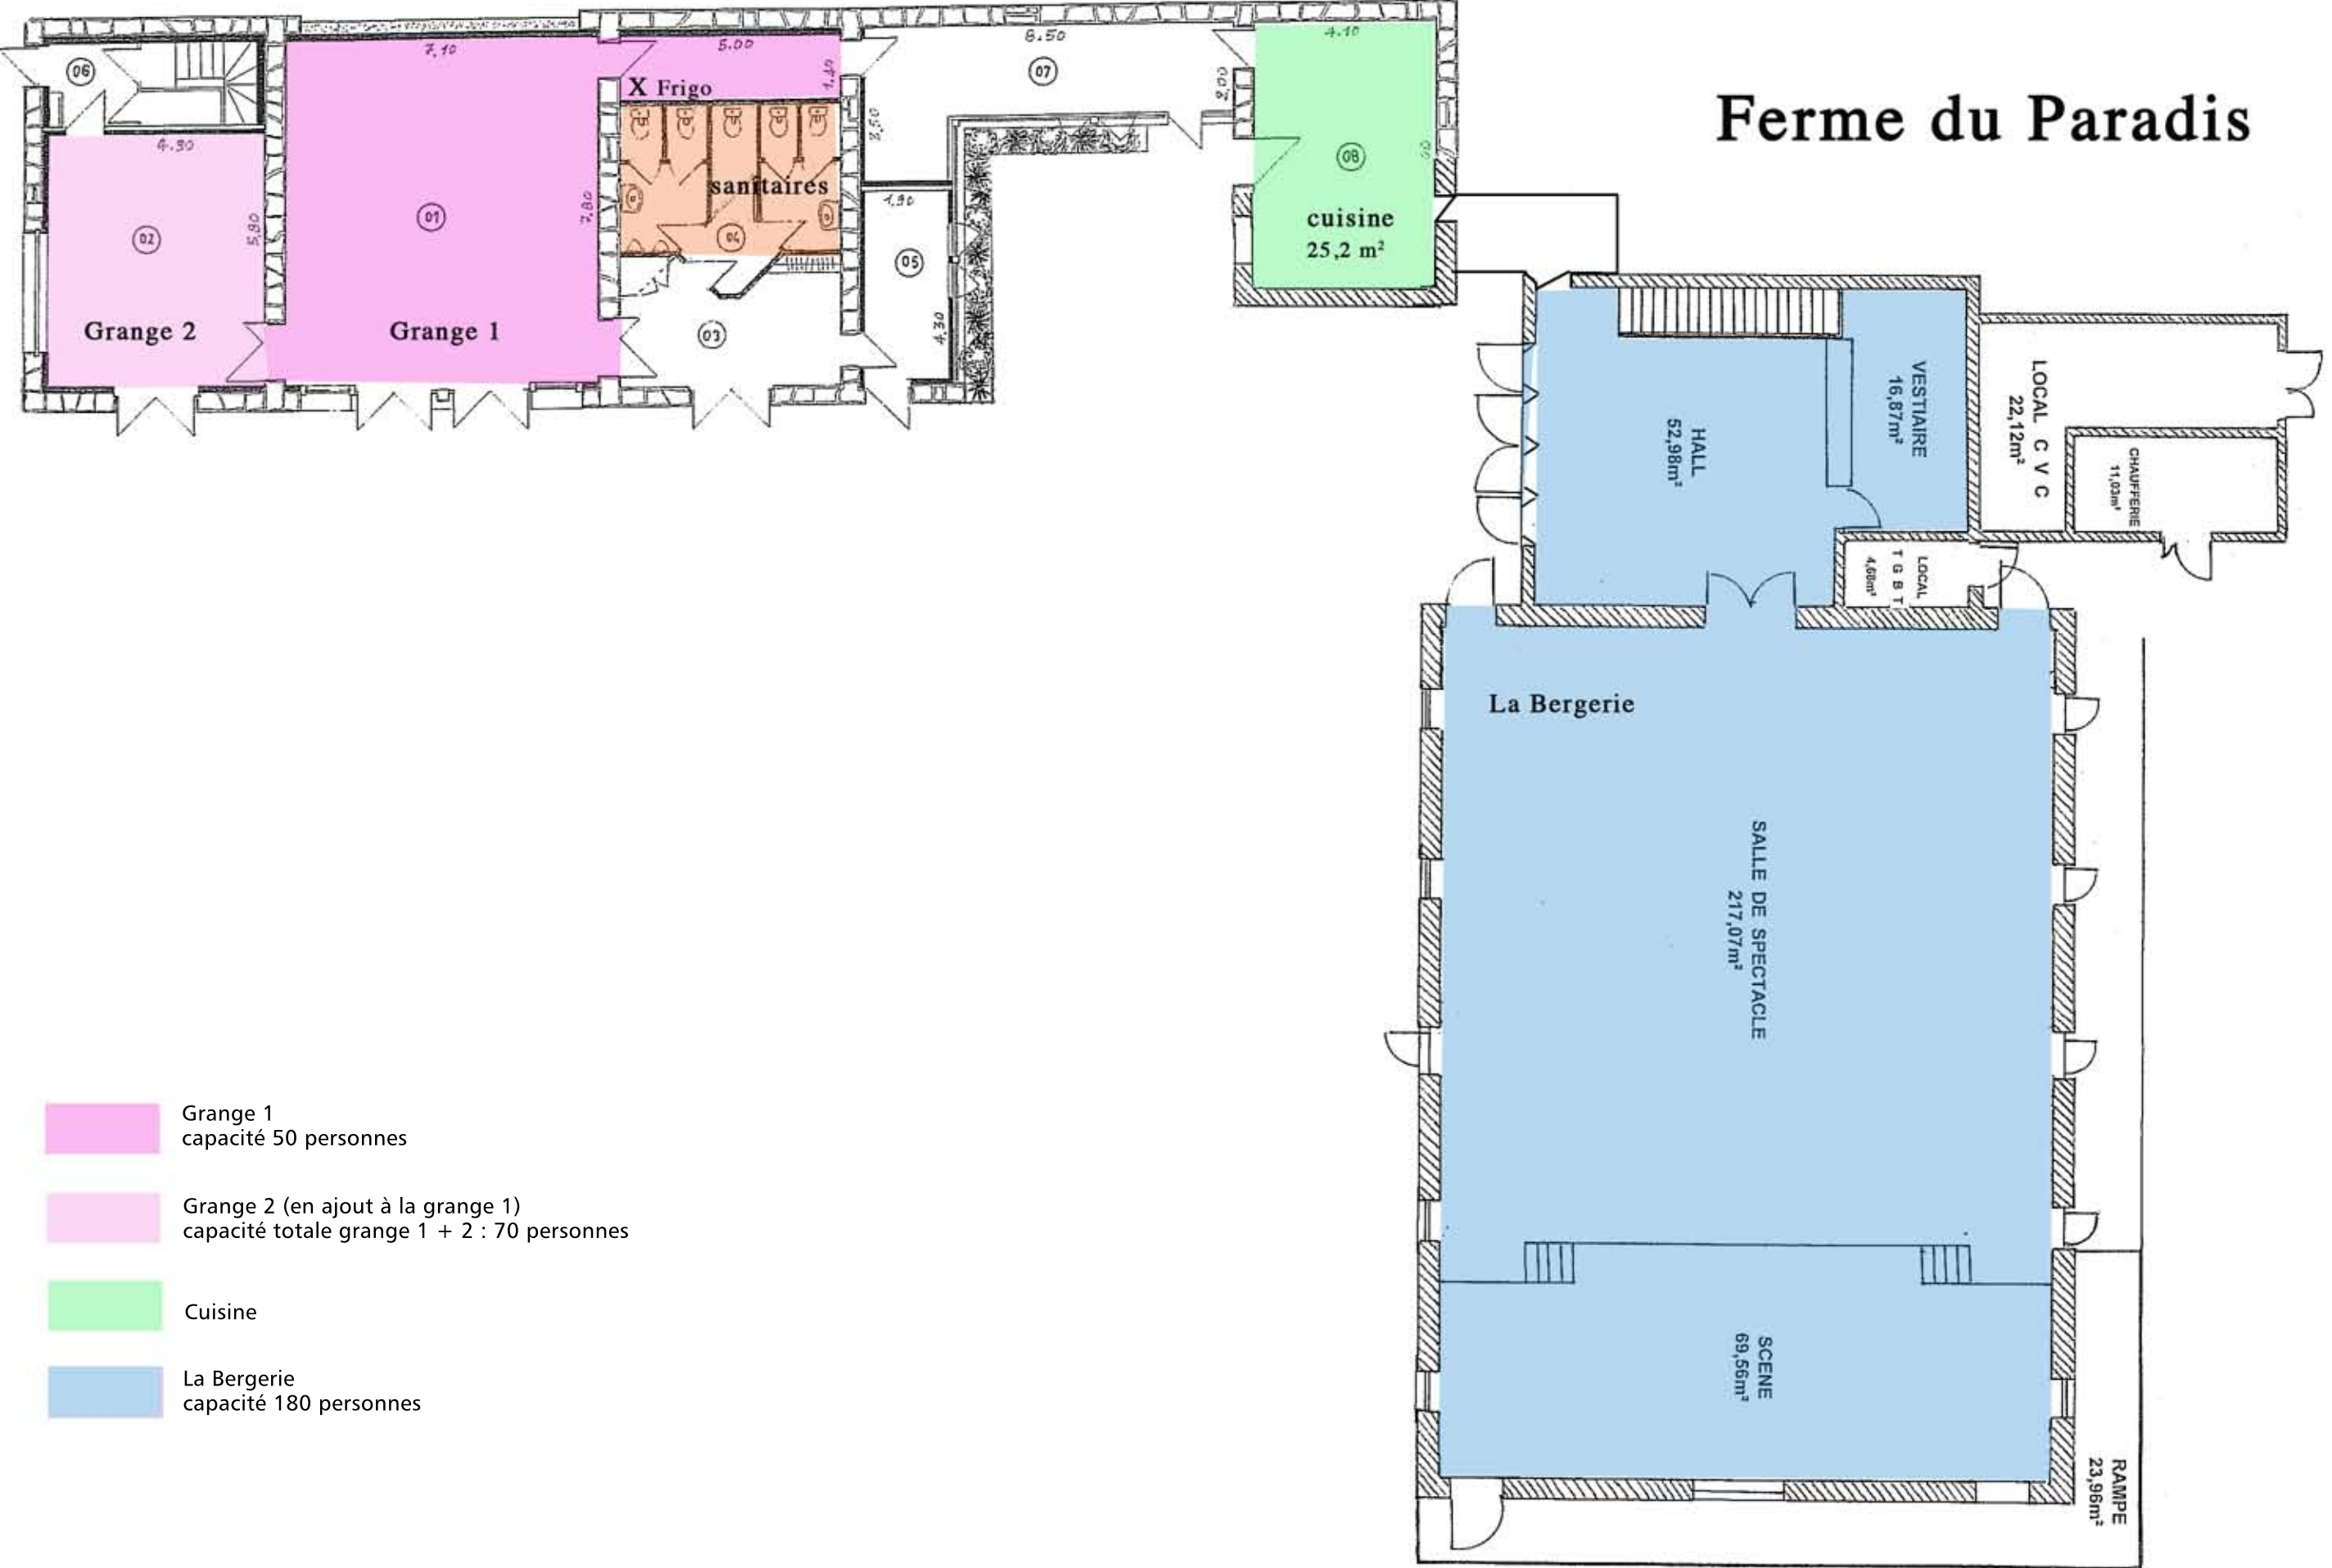

Ferme du Paradis

- Grange 1
capacité 50 personnes
- Grange 2 (en ajout à la grange 1)
capacité totale grange 1 + 2 : 70 personnes
- Cuisine
- La Bergerie
capacité 180 personnes